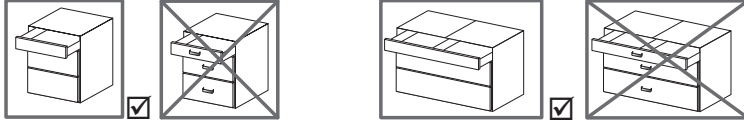

Quadro V6 YOU / Quadro V6 5D

Push to open Silent

Technik für Möbel

PTO 10/20

PTO 30

i 1

kg

3 - 10