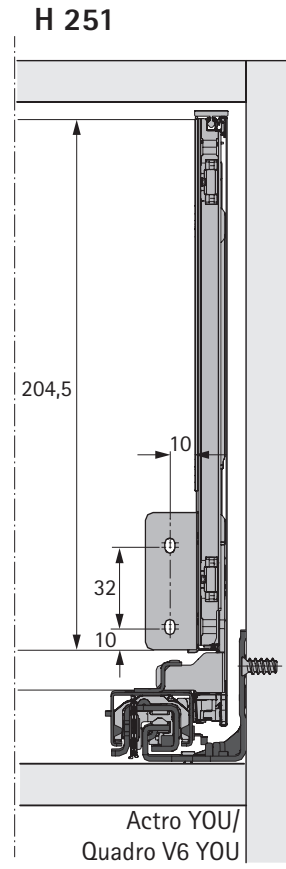

## FAQ

[www.hettich.com/short/8815e9](http://www.hettich.com/short/8815e9)

A		NL - 21	
B		LB - 24	
C	LB - 24	LB - 41	-
D H 101	54	54	-
D H 139	92	92	-
D H 187	140,5	140,5	-
D H 251	204,5	204,5	-

NL mm	Actro YOU Quadro V6 YOU b1 mm	Actro YOU b2 mm (XL 70 kg)
270	160	
300	160	
350	224	
400	224	
450	256	288
500	256	320
550	256	320
600	256	320
650	256	416

NL	A	B	C	D	E
270	85				230
300	85				260
350	85			196,5	310
400	85	134			360
450	85	176,5			410
500	85	176,5		346,5	460
550	85	176,5		396,5	510
600	85	176,5	335,5		560
650	85	176,5	335,5	496,5	610

C	Quantity
≥ 600	1x
≥ 800	2x
=1200	3x