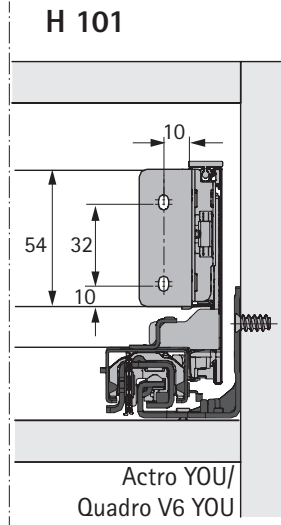

## FAQ

[www.hettich.com/short/8815e9](http://www.hettich.com/short/8815e9)

A		NL - 21	
B		LB - 24	
C	LB - 24	LB - 41	-
D H 101	54	54	-
D H 139	92	92	-
D H 187	140,5	140,5	-
D H 251	204,5	204,5	-

NL mm	Actro YOU Quadro V6 YOU b1 mm	Actro YOU b2 mm (XL 70 kg)
270	160	
300	160	
350	224	
400	224	
450	256	288
500	256	320
550	256	320
600	256	320
650	256	416

NL	A	B	C	D	E
270	85				230
300	85				260
350	85			196,5	310
400	85	134			360
450	85	176,5			410
500	85	176,5		346,5	460
550	85	176,5		396,5	510
600	85	176,5	335,5		560
650	85	176,5	335,5	496,5	610

C	Quantity
≥ 600	1x
≥ 800	2x
=1200	3x