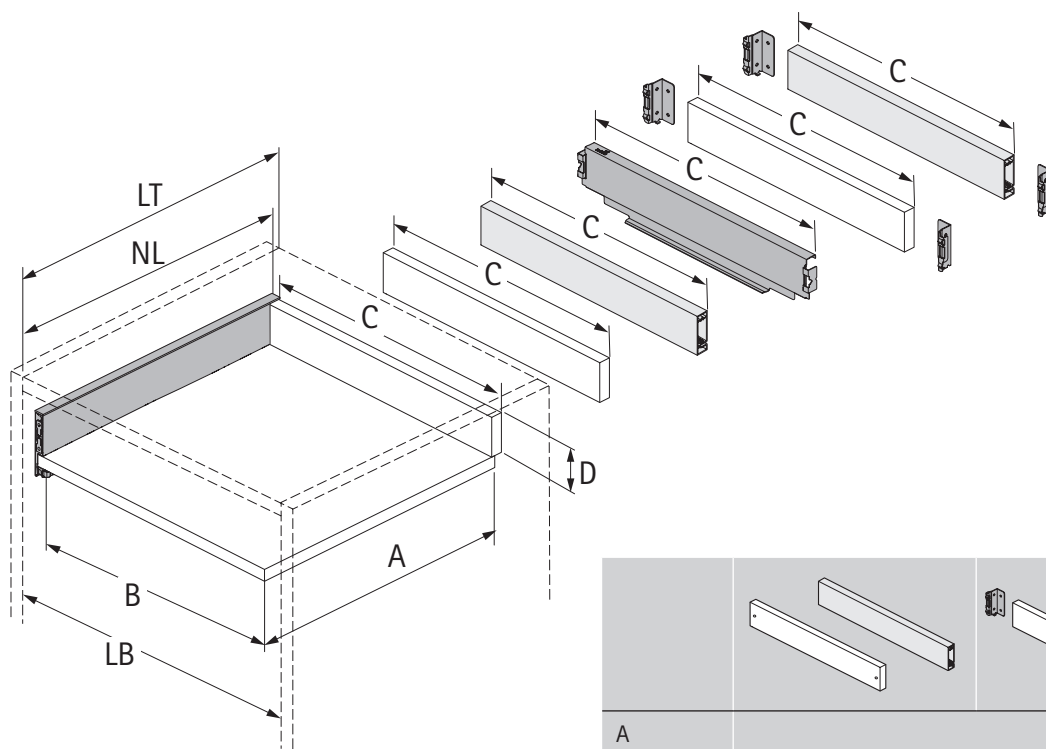

## FAQ

[www.hettich.com/short/8815e9](http://www.hettich.com/short/8815e9)

A		NL - 21	
B		LB - 24	
C	LB - 24	LB - 41	-
D H 101	54	54	-
D H 139	92	92	-
D H 187	140,5	140,5	-
D H 251	204,5	204,5	-

NL mm	Actro YOU Quadro V6 YOU b1 mm	Actro YOU b2 mm (XL 70 kg)
270	160	
300	160	
350	224	
400	224	
450	256	288
500	256	320
550	256	320
600	256	320
650	256	416

NL	A	B	C	D	E
270	85				230
300	85				260
350	85			196,5	310
400	85	134			360
450	85	176,5			410
500	85	176,5		346,5	460
550	85	176,5		396,5	510
600	85	176,5	335,5		560
650	85	176,5	335,5	496,5	610

C	Quantity
≥ 600	1x
≥ 800	2x
=1200	3x