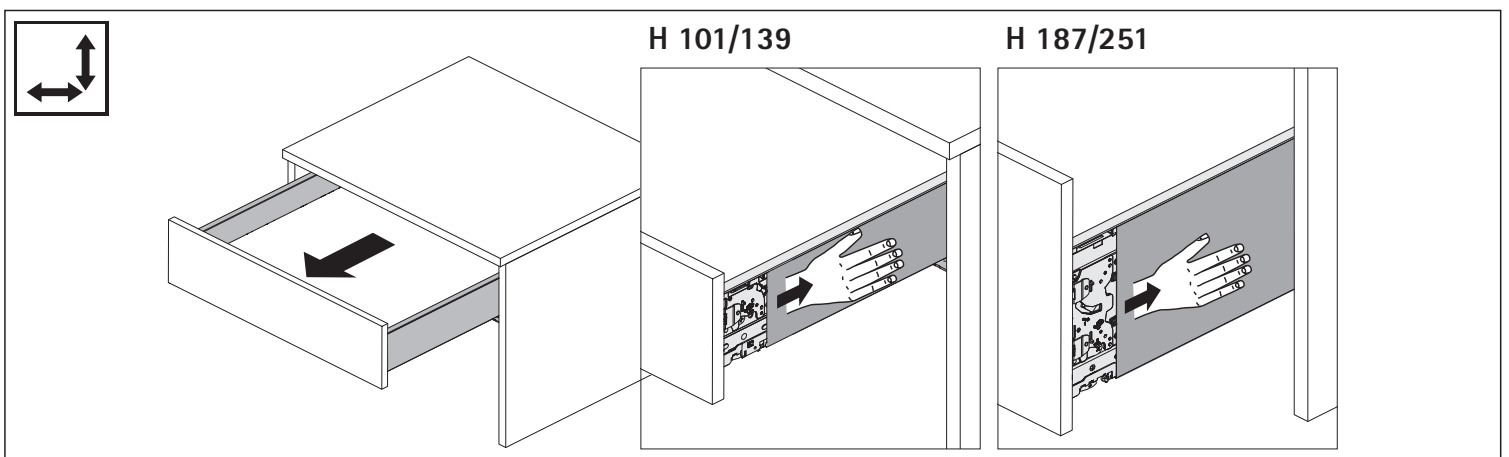

## FAQ

[www.hettich.com/short/8815e9](http://www.hettich.com/short/8815e9)

A		NL - 21	
B		LB - 24	
C	LB - 24	LB - 41	-
D H 101	54	54	-
D H 139	92	92	-
D H 187	140,5	140,5	-
D H 251	204,5	204,5	-

NL mm	Actro YOU Quadro V6 YOU b1 mm	Actro YOU b2 mm (XL 70 kg)
270	160	
300	160	
350	224	
400	224	
450	256	288
500	256	320
550	256	320
600	256	320
650	256	416

NL	A	B	C	D	E
270	85				230
300	85				260
350	85			196,5	310
400	85	134			360
450	85	176,5			410
500	85	176,5		346,5	460
550	85	176,5		396,5	510
600	85	176,5	335,5		560
650	85	176,5	335,5	496,5	610

C	Quantity
≥ 600	1x
≥ 800	2x
=1200	3x