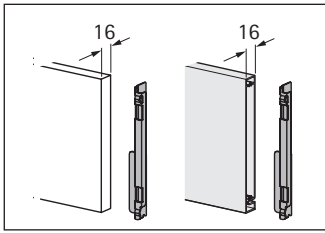

## FAQ

[www.hettich.com/short/8815e9](http://www.hettich.com/short/8815e9)

A		NL - 21	
B		LB - 24	
C	LB - 24	LB - 41	-
D H 101	54	54	-
D H 139	92	92	-
D H 187	140,5	140,5	-
D H 251	204,5	204,5	-

NL mm	Actro YOU Quadro V6 YOU b1 mm	Actro YOU b2 mm (XL 70 kg)
270	160	
300	160	
350	224	
400	224	
450	256	288
500	256	320
550	256	320
600	256	320
650	256	416

NL	A	B	C	D	E
270	85				230
300	85				260
350	85			196,5	310
400	85	134			360
450	85	176,5			410
500	85	176,5		346,5	460
550	85	176,5		396,5	510
600	85	176,5	335,5		560
650	85	176,5	335,5	496,5	610

C	Quantity
≥ 600	1x
≥ 800	2x
=1200	3x