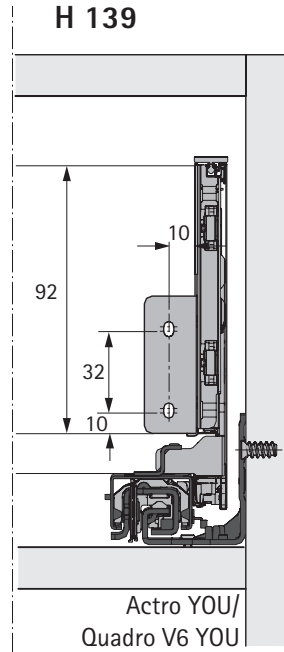

## FAQ

[www.hettich.com/short/8815e9](http://www.hettich.com/short/8815e9)

A		NL - 21	
B		LB - 24	
C	LB - 24	LB - 41	-
D H 101	54	54	-
D H 139	92	92	-
D H 187	140,5	140,5	-
D H 251	204,5	204,5	-

NL mm	Actro YOU Quadro V6 YOU b1 mm	Actro YOU b2 mm (XL 70 kg)
270	160	
300	160	
350	224	
400	224	
450	256	288
500	256	320
550	256	320
600	256	320
650	256	416

NL	A	B	C	D	E
270	85				230
300	85				260
350	85			196,5	310
400	85	134			360
450	85	176,5			410
500	85	176,5		346,5	460
550	85	176,5		396,5	510
600	85	176,5	335,5		560
650	85	176,5	335,5	496,5	610

C	Quantity
≥ 600	1x
≥ 800	2x
=1200	3x

H 101/139

H 187/251