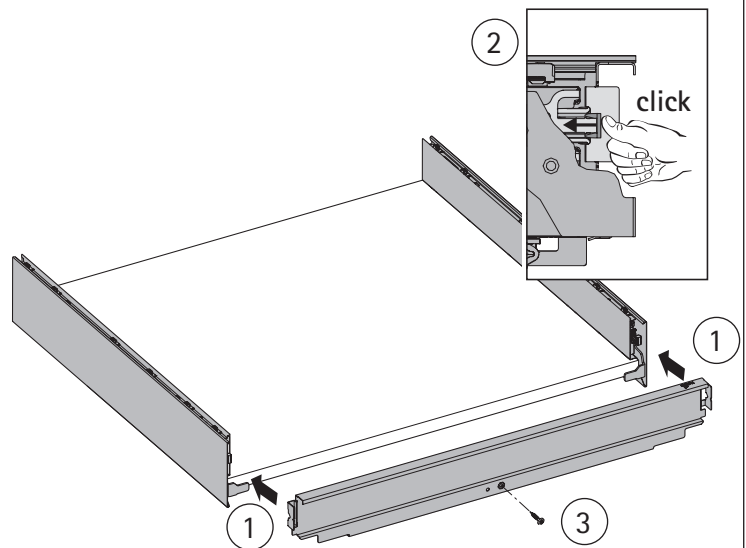

## FAQ

[www.hettich.com/short/8815e9](http://www.hettich.com/short/8815e9)

A		NL - 21	
B		LB - 24	
C	LB - 24	LB - 41	-
D H 101	54	54	-
D H 139	92	92	-
D H 187	140,5	140,5	-
D H 251	204,5	204,5	-

NL mm	Actro YOU Quadro V6 YOU b1 mm	Actro YOU b2 mm (XL 70 kg)
270	160	
300	160	
350	224	
400	224	
450	256	288
500	256	320
550	256	320
600	256	320
650	256	416

NL	A	B	C	D	E
270	85				230
300	85				260
350	85			196,5	310
400	85	134			360
450	85	176,5			410
500	85	176,5		346,5	460
550	85	176,5		396,5	510
600	85	176,5	335,5		560
650	85	176,5	335,5	496,5	610

C	Quantity
≥ 600	1x
≥ 800	2x
=1200	3x