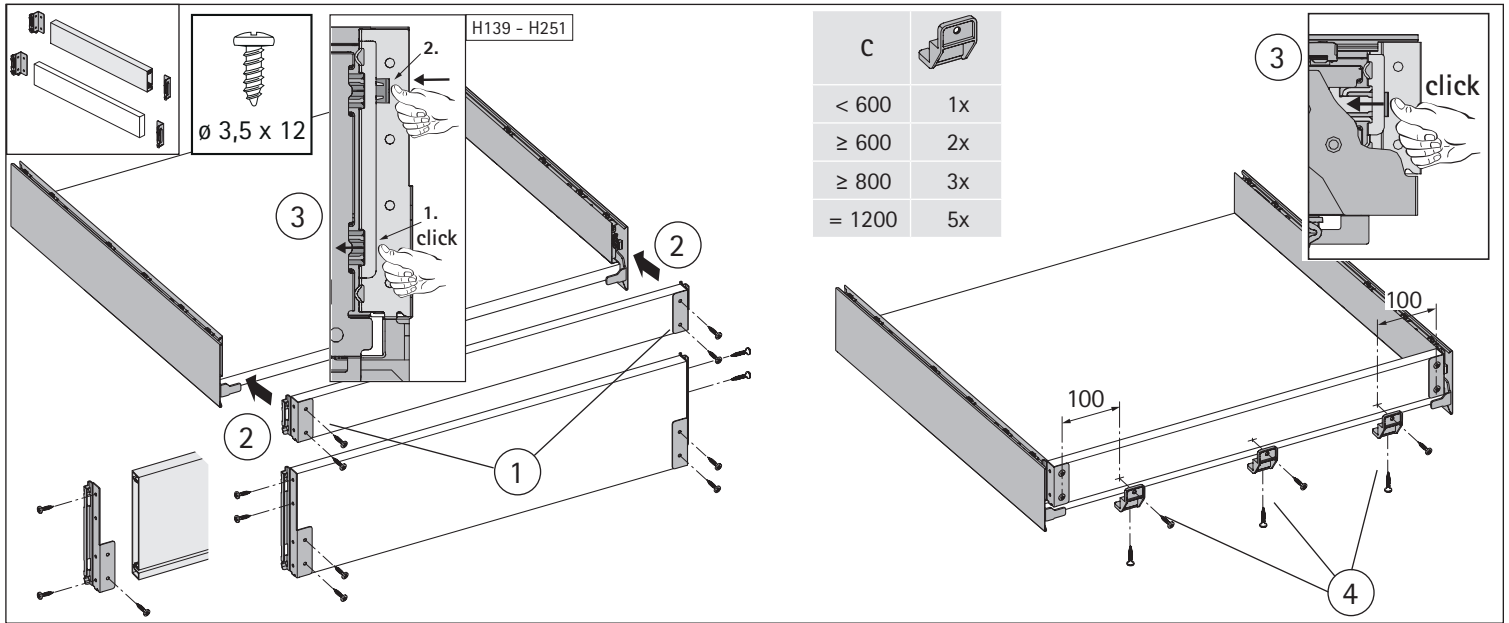

## FAQ

[www.hettich.com/short/8815e9](http://www.hettich.com/short/8815e9)

A		NL - 21	
B		LB - 24	
C	LB - 24	LB - 41	-
D H 101	54	54	-
D H 139	92	92	-
D H 187	140,5	140,5	-
D H 251	204,5	204,5	-

NL mm	Actro YOU Quadro V6 YOU b1 mm	Actro YOU b2 mm (XL 70 kg)
270	160	
300	160	
350	224	
400	224	
450	256	288
500	256	320
550	256	320
600	256	320
650	256	416

NL	A	B	C	D	E
270	85				230
300	85				260
350	85			196,5	310
400	85	134			360
450	85	176,5			410
500	85	176,5		346,5	460
550	85	176,5		396,5	510
600	85	176,5	335,5		560
650	85	176,5	335,5	496,5	610

C	Quantity
≥ 600	1x
≥ 800	2x
=1200	3x