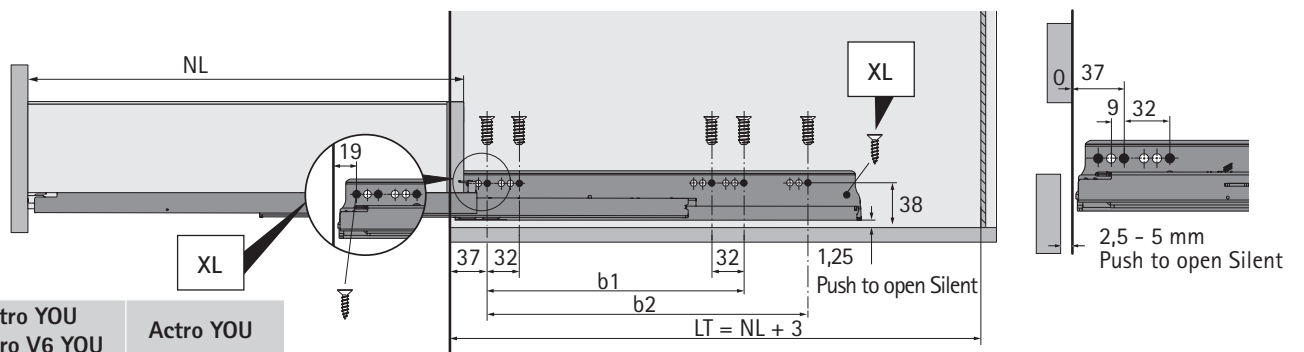

## FAQ

[www.hettich.com/short/8815e9](http://www.hettich.com/short/8815e9)

A		NL - 21	
B		LB - 24	
C	LB - 24	LB - 41	-
D H 101	54	54	-
D H 139	92	92	-
D H 187	140,5	140,5	-
D H 251	204,5	204,5	-

NL mm	Actro YOU Quadro V6 YOU b1 mm	Actro YOU b2 mm (XL 70 kg)
270	160	
300	160	
350	224	
400	224	
450	256	288
500	256	320
550	256	320
600	256	320
650	256	416

NL	A	B	C	D	E
270	85				230
300	85				260
350	85			196,5	310
400	85	134			360
450	85	176,5			410
500	85	176,5		346,5	460
550	85	176,5		396,5	510
600	85	176,5	335,5		560
650	85	176,5	335,5	496,5	610

C	Quantity
≥ 600	1x
≥ 800	2x
=1200	3x