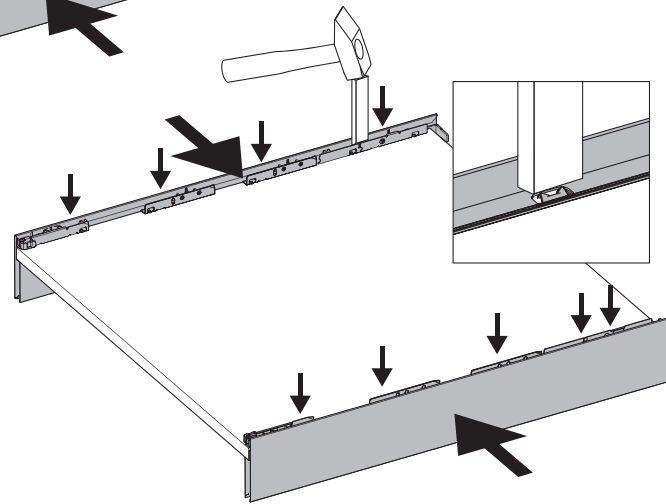

## FAQ

[www.hettich.com/short/8815e9](http://www.hettich.com/short/8815e9)

A		NL - 21	
B		LB - 24	
C	LB - 24	LB - 41	-
D H 101	54	54	-
D H 139	92	92	-
D H 187	140,5	140,5	-
D H 251	204,5	204,5	-

NL mm	Actro YOU Quadro V6 YOU b1 mm	Actro YOU b2 mm (XL 70 kg)
270	160	
300	160	
350	224	
400	224	
450	256	288
500	256	320
550	256	320
600	256	320
650	256	416

NL	A	B	C	D	E
270	85				230
300	85				260
350	85			196,5	310
400	85	134			360
450	85	176,5			410
500	85	176,5		346,5	460
550	85	176,5		396,5	510
600	85	176,5	335,5		560
650	85	176,5	335,5	496,5	610

C	Quantity
≥ 600	1x
≥ 800	2x
=1200	3x