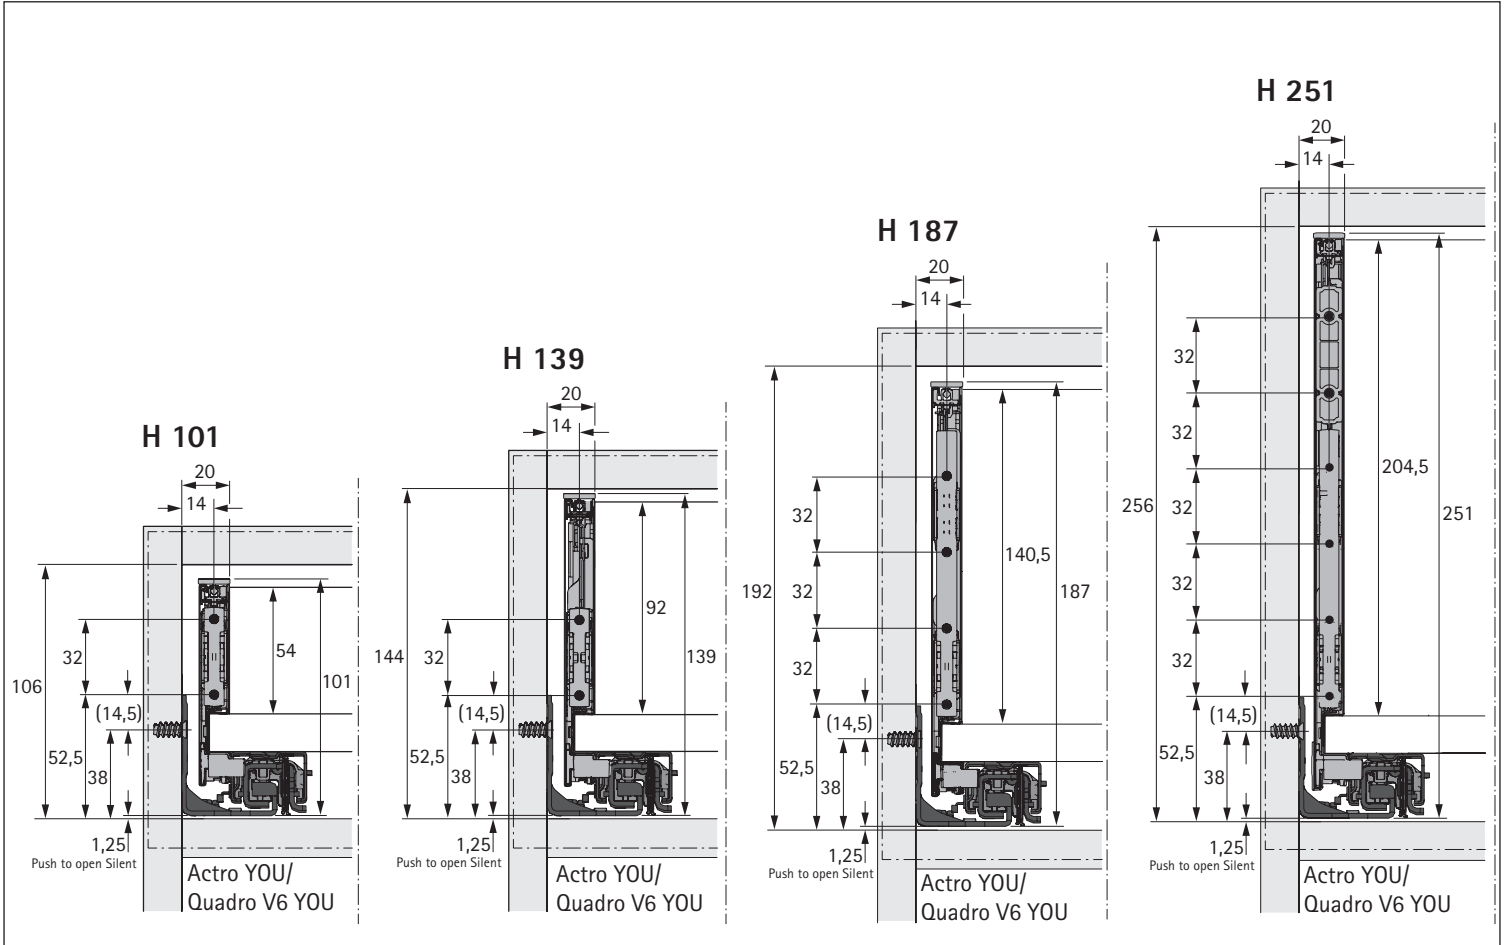

## FAQ

[www.hettich.com/short/8815e9](http://www.hettich.com/short/8815e9)

A		NL - 21	
B		LB - 24	
C	LB - 24	LB - 41	-
D H 101	54	54	-
D H 139	92	92	-
D H 187	140,5	140,5	-
D H 251	204,5	204,5	-

NL mm	Actro YOU Quadro V6 YOU b1 mm	Actro YOU b2 mm (XL 70 kg)
270	160	
300	160	
350	224	
400	224	
450	256	288
500	256	320
550	256	320
600	256	320
650	256	416

NL	A	B	C	D	E
270	85				230
300	85				260
350	85			196,5	310
400	85	134			360
450	85	176,5			410
500	85	176,5		346,5	460
550	85	176,5		396,5	510
600	85	176,5	335,5		560
650	85	176,5	335,5	496,5	610

C	Quantity
≥ 600	1x
≥ 800	2x
=1200	3x