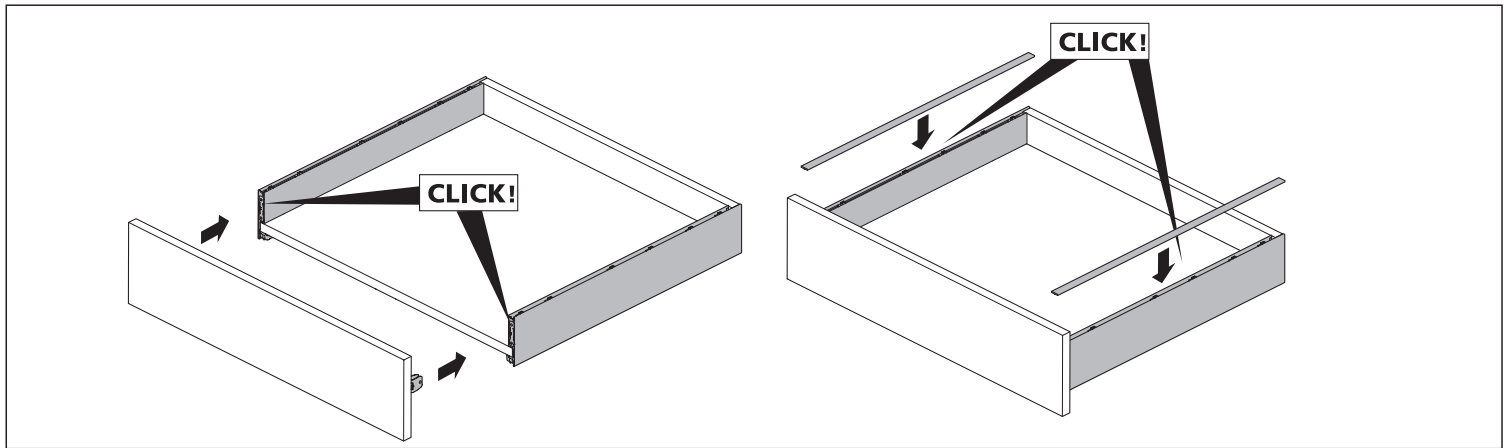

H 101/139

H 187/251