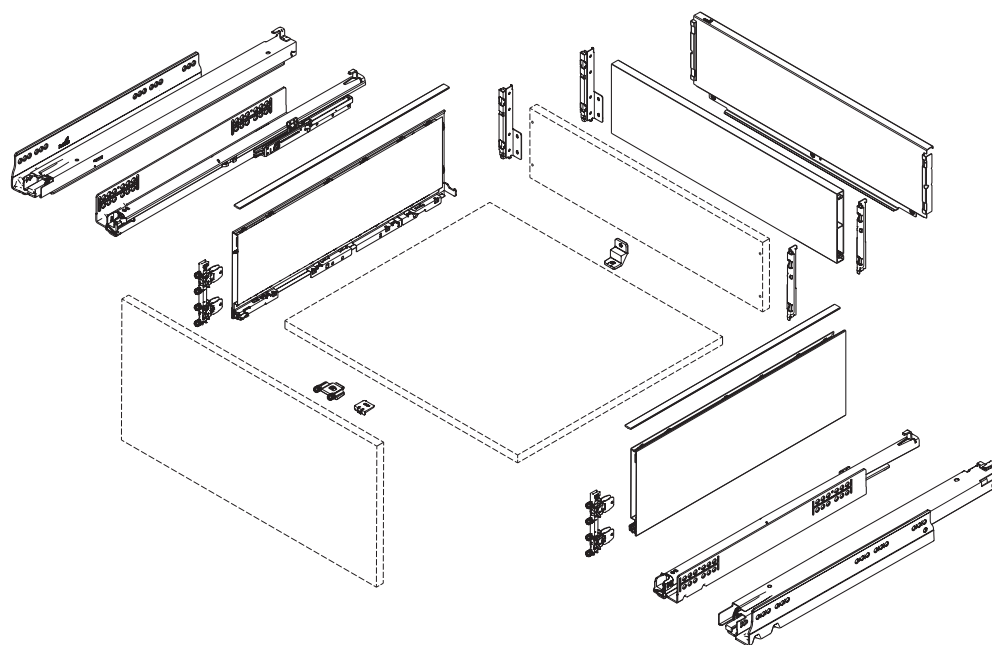

## FAQ

[www.hettich.com/short/8815e9](http://www.hettich.com/short/8815e9)

A		NL - 21	
B		LB - 24	
C	LB - 24	LB - 41	-
D H 101	54	54	-
D H 139	92	92	-
D H 187	140,5	140,5	-
D H 251	204,5	204,5	-

NL mm	Actro YOU Quadro V6 YOU b1 mm	Actro YOU b2 mm (XL 70 kg)
270	160	
300	160	
350	224	
400	224	
450	256	288
500	256	320
550	256	320
600	256	320
650	256	416

NL	A	B	C	D	E
270	85				230
300	85				260
350	85			196,5	310
400	85	134			360
450	85	176,5			410
500	85	176,5		346,5	460
550	85	176,5		396,5	510
600	85	176,5	335,5		560
650	85	176,5	335,5	496,5	610

C	Quantity
≥ 600	1x
≥ 800	2x
=1200	3x