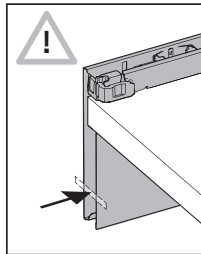

NL	A	B	C	D	E
270	85				230
300	85				260
350	85			196,5	310
400	85	134			360
450	85	176,5			410
500	85	176,5		346,5	460
550	85	176,5		396,5	510
600	85	176,5	335,5		560
650	85	176,5	335,5	496,5	610

C	Quantity
≥ 600	1x
≥ 800	2x
=1200	3x