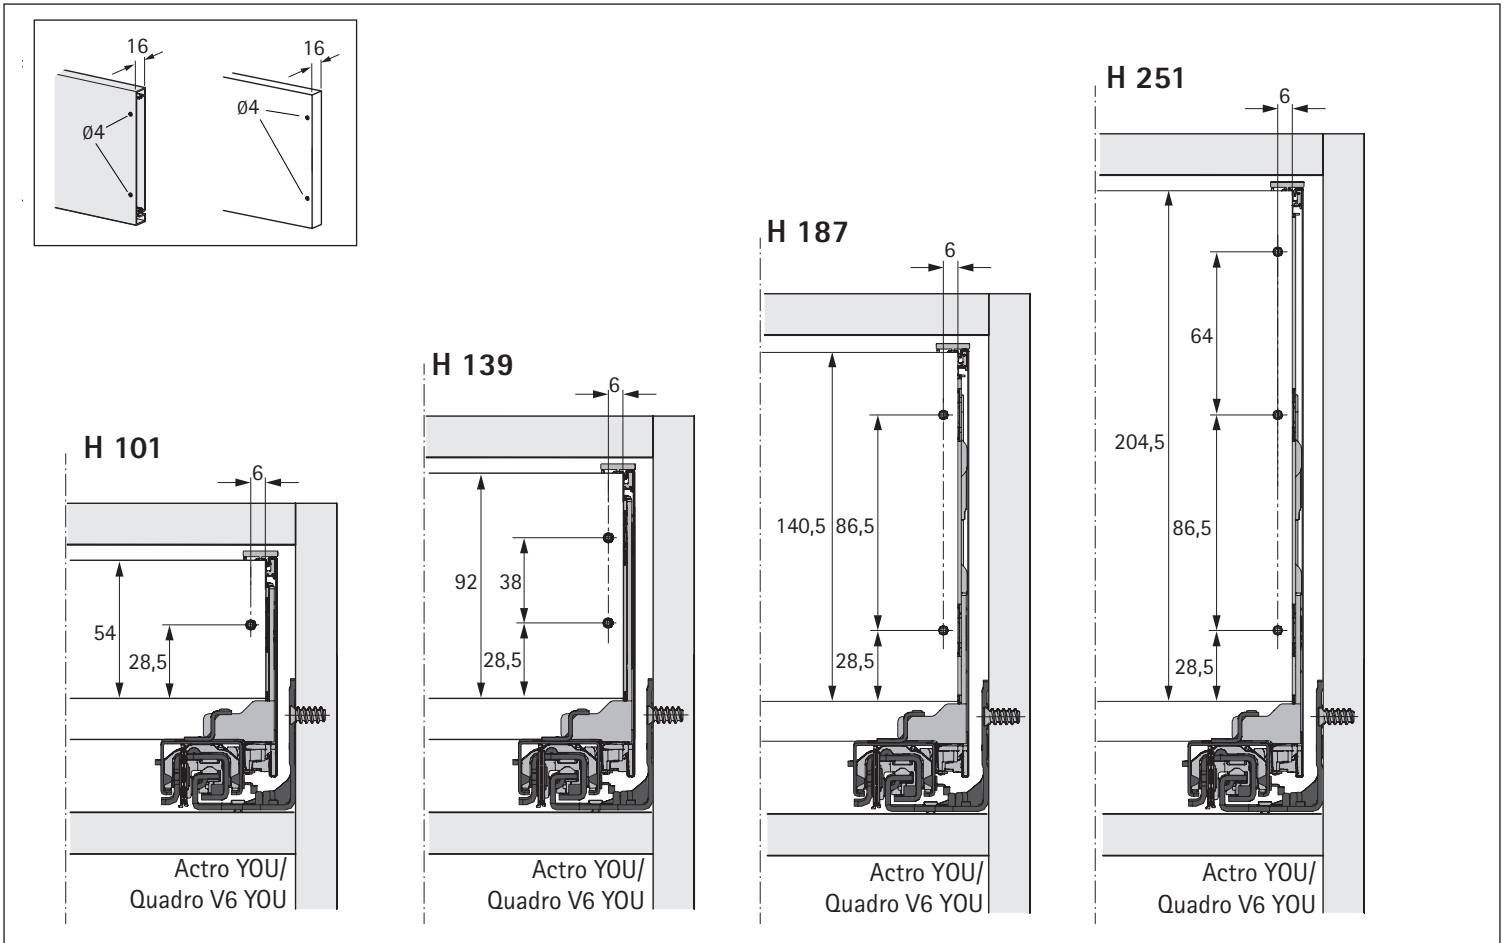

## FAQ

[www.hettich.com/short/8815e9](http://www.hettich.com/short/8815e9)

A		NL - 21	
B		LB - 24	
C	LB - 24	LB - 41	-
D H 101	54	54	-
D H 139	92	92	-
D H 187	140,5	140,5	-
D H 251	204,5	204,5	-

NL mm	Actro YOU Quadro V6 YOU b1 mm	Actro YOU b2 mm (XL 70 kg)
270	160	
300	160	
350	224	
400	224	
450	256	288
500	256	320
550	256	320
600	256	320
650	256	416

NL	A	B	C	D	E
270	85				230
300	85				260
350	85			196,5	310
400	85	134			360
450	85	176,5			410
500	85	176,5		346,5	460
550	85	176,5		396,5	510
600	85	176,5	335,5		560
650	85	176,5	335,5	496,5	610

C	Quantity
≥ 600	1x
≥ 800	2x
=1200	3x