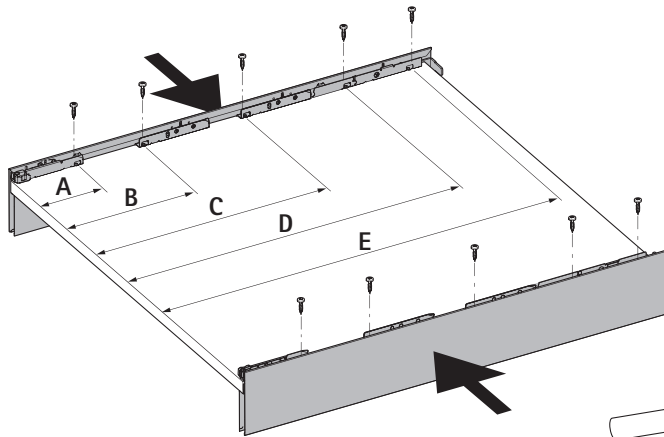

## FAQ

[www.hettich.com/short/8815e9](http://www.hettich.com/short/8815e9)

A		NL - 21	
B		LB - 24	
C	LB - 24	LB - 41	-
D H 101	54	54	-
D H 139	92	92	-
D H 187	140,5	140,5	-
D H 251	204,5	204,5	-

NL mm	Actro YOU Quadro V6 YOU b1 mm	Actro YOU b2 mm (XL 70 kg)
270	160	
300	160	
350	224	
400	224	
450	256	288
500	256	320
550	256	320
600	256	320
650	256	416

NL	A	B	C	D	E
270	85				230
300	85				260
350	85			196,5	310
400	85	134			360
450	85	176,5			410
500	85	176,5		346,5	460
550	85	176,5		396,5	510
600	85	176,5	335,5		560
650	85	176,5	335,5	496,5	610

C	Quantity
≥ 600	1x
≥ 800	2x
=1200	3x