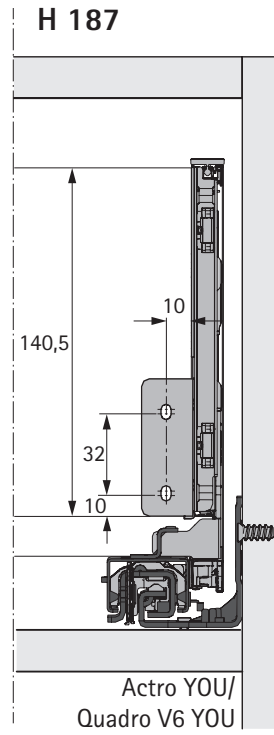

## FAQ

[www.hettich.com/short/8815e9](http://www.hettich.com/short/8815e9)

A		NL - 21	
B		LB - 24	
C	LB - 24	LB - 41	-
D H 101	54	54	-
D H 139	92	92	-
D H 187	140,5	140,5	-
D H 251	204,5	204,5	-

NL mm	Actro YOU Quadro V6 YOU b1 mm	Actro YOU b2 mm (XL 70 kg)
270	160	
300	160	
350	224	
400	224	
450	256	288
500	256	320
550	256	320
600	256	320
650	256	416

NL	A	B	C	D	E
270	85				230
300	85				260
350	85			196,5	310
400	85	134			360
450	85	176,5			410
500	85	176,5		346,5	460
550	85	176,5		396,5	510
600	85	176,5	335,5		560
650	85	176,5	335,5	496,5	610

C	Quantity
≥ 600	1x
≥ 800	2x
=1200	3x