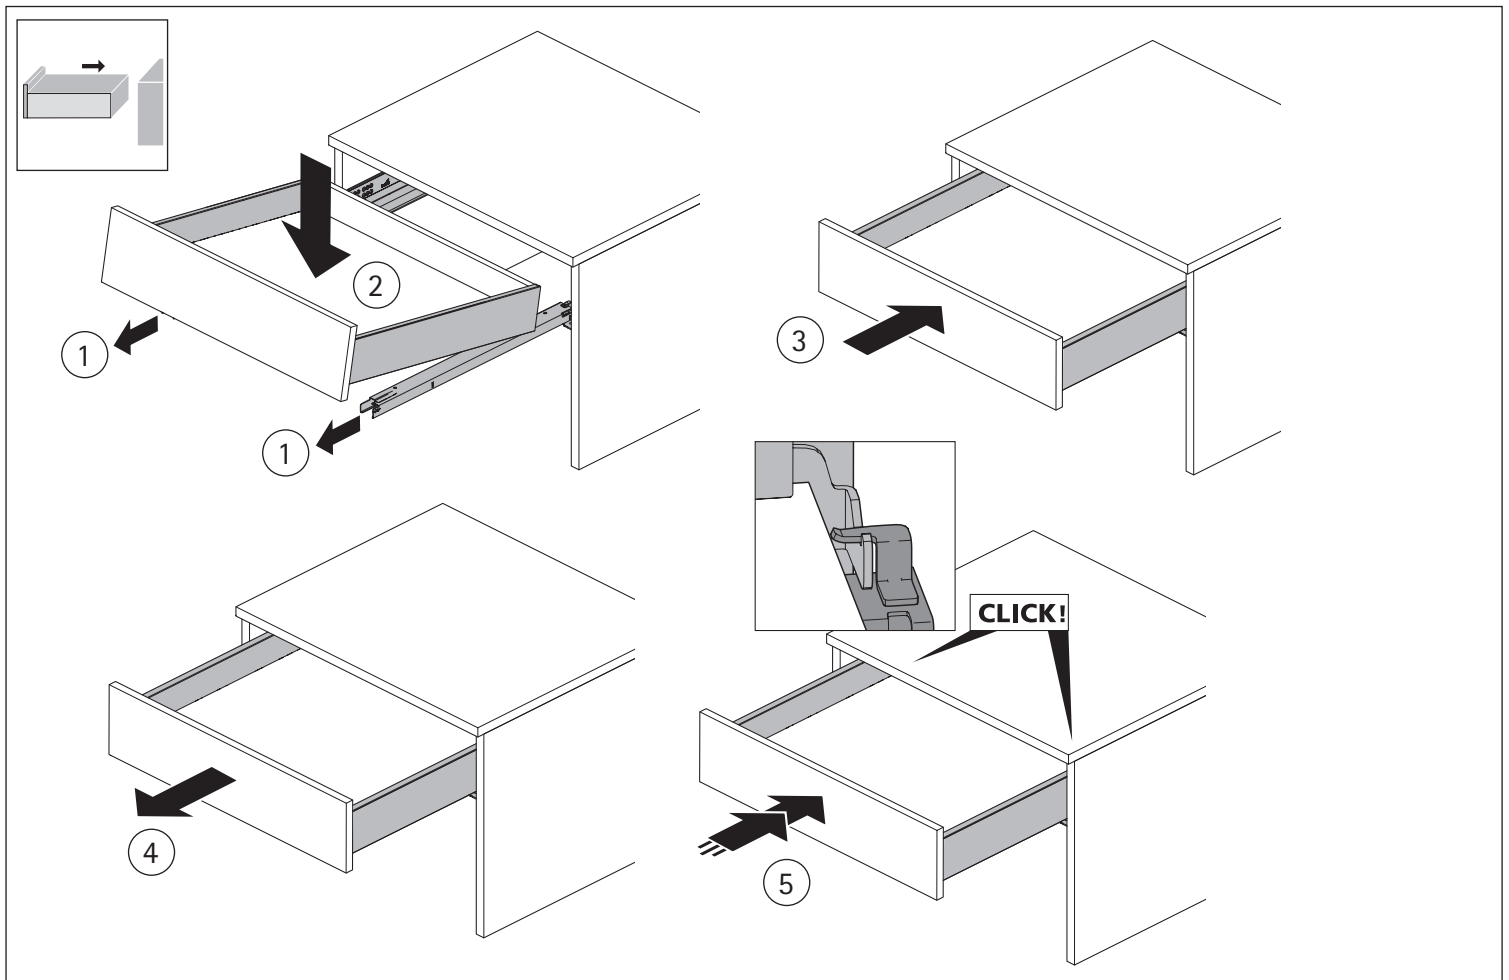

H 101/139

H 187/251