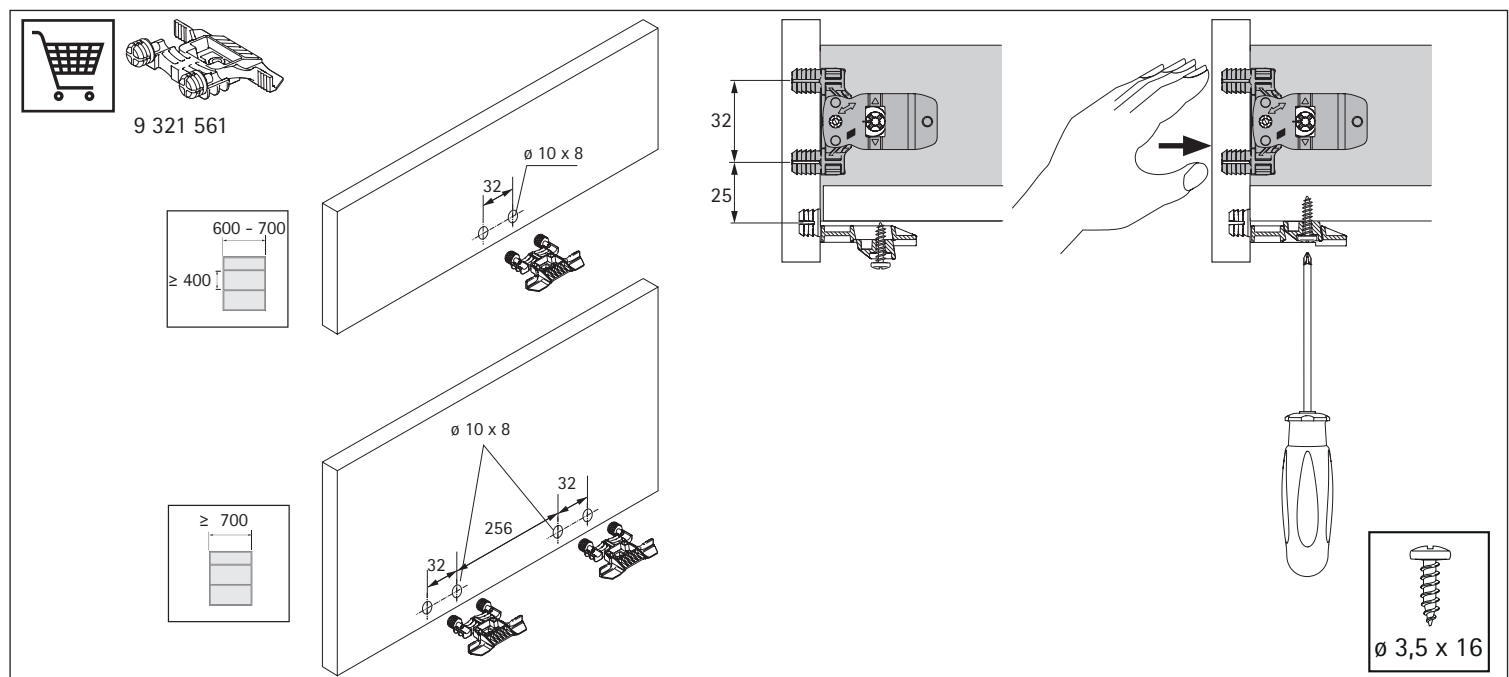

## FAQ

[www.hettich.com/short/8815e9](http://www.hettich.com/short/8815e9)

A		NL - 21	
B		LB - 24	
C	LB - 24	LB - 41	-
D H 101	54	54	-
D H 139	92	92	-
D H 187	140,5	140,5	-
D H 251	204,5	204,5	-

NL mm	Actro YOU Quadro V6 YOU b1 mm	Actro YOU b2 mm (XL 70 kg)
270	160	
300	160	
350	224	
400	224	
450	256	288
500	256	320
550	256	320
600	256	320
650	256	416

NL	A	B	C	D	E
270	85				230
300	85				260
350	85			196,5	310
400	85	134			360
450	85	176,5			410
500	85	176,5		346,5	460
550	85	176,5		396,5	510
600	85	176,5	335,5		560
650	85	176,5	335,5	496,5	610

C	Quantity
≥ 600	1x
≥ 800	2x
=1200	3x