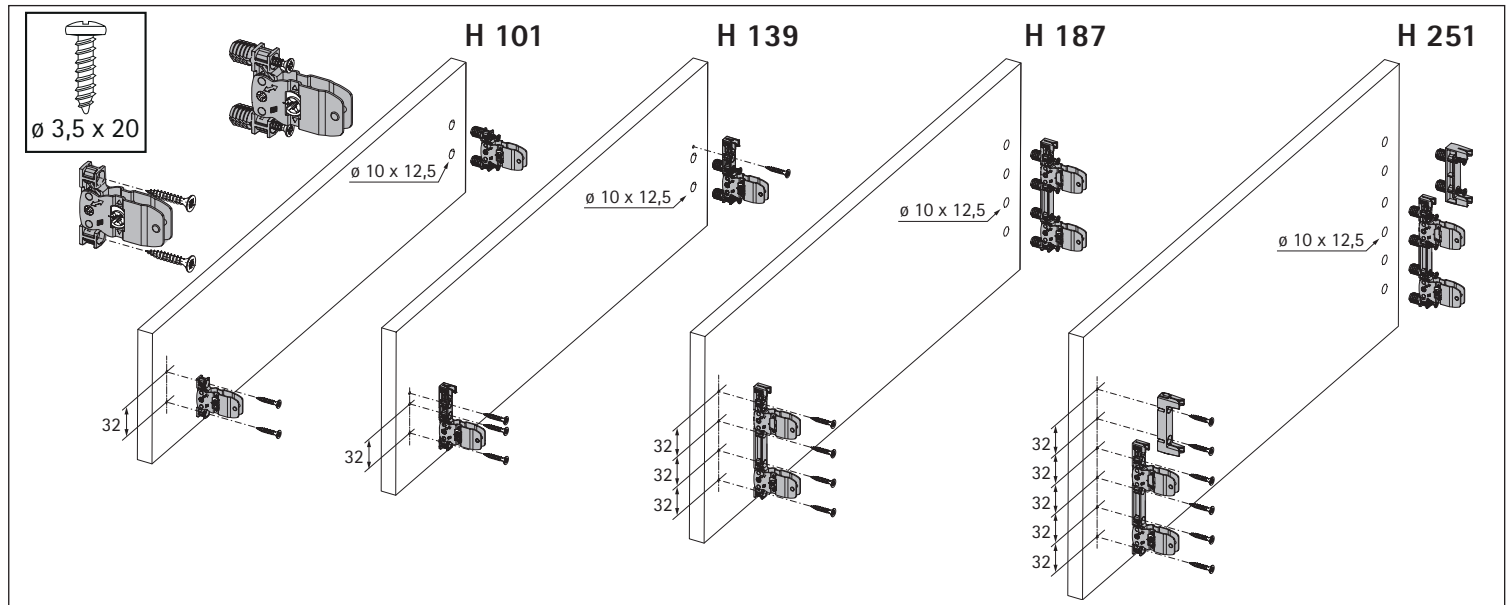

## FAQ

[www.hettich.com/short/8815e9](http://www.hettich.com/short/8815e9)

A		NL - 21	
B		LB - 24	
C	LB - 24	LB - 41	-
D H 101	54	54	-
D H 139	92	92	-
D H 187	140,5	140,5	-
D H 251	204,5	204,5	-

NL mm	Actro YOU Quadro V6 YOU b1 mm	Actro YOU b2 mm (XL 70 kg)
270	160	
300	160	
350	224	
400	224	
450	256	288
500	256	320
550	256	320
600	256	320
650	256	416

NL	A	B	C	D	E
270	85				230
300	85				260
350	85			196,5	310
400	85	134			360
450	85	176,5			410
500	85	176,5		346,5	460
550	85	176,5		396,5	510
600	85	176,5	335,5		560
650	85	176,5	335,5	496,5	610

C	Quantity
≥ 600	1x
≥ 800	2x
=1200	3x